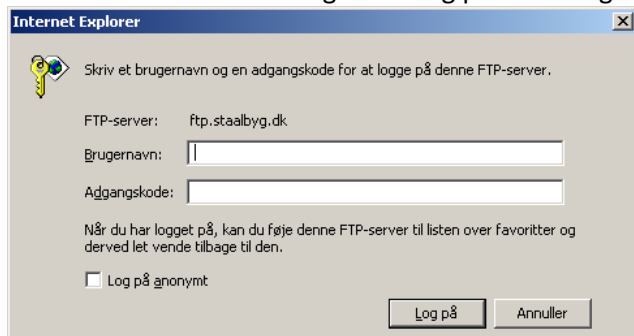

Adgang til ftp-server hos J Langkjær Stålbjg A/S

1. Start Internet Explorer og gå til **ftp://ftp.staalbyg.dk**
2. Indtast det medsendte brugernavn og password og klik på "Log på"

3. Herefter kan du downloade det aftalte materiale fra ftp-serveren.
FTP-rod på ftp.staalbyg.dk

Klik på **Side**, og klik derefter på **Åbn FTP-sted i Windows Stifinder** for at få vist dette FTP-sted i Windows Stifinder.

11/02/2009 09:24

Mappe [test](#)
